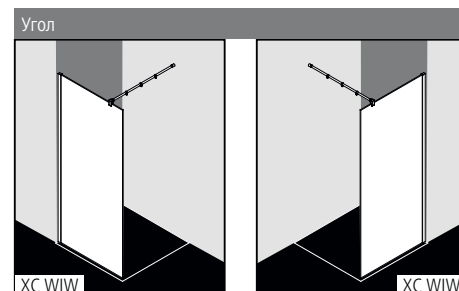

Специальная конструкция

по запросу

WALK-IN XC

Wall

Варианты конфигурации

Характеристика изделия

- Частично обрамленная перегородка WALK-IN с креплением к стене.
- Со стабилизатором 90°.
- Однослойное безопасное стекло (ESG) в соответствии с нормой EN 12150, толщина 10 мм, опционально со специальным легко очищающимся покрытием KermiCLEAN.
- Профиль из высококачественного анодированного алюминия.
- Стабилизатор из высококачественного анодированного алюминия и металла.
- Возможность регулирования в настенном профиле 20 мм.
- В комплект поставки входит крепежный набор.
- Сделано в Германии.
- Проверено по DIN EN 14428 (CE) и PPP 53005 (TÜV / GS).
- 20 лет гарантии на обеспечение всеми запчастями с момента снятия моделей с производства.