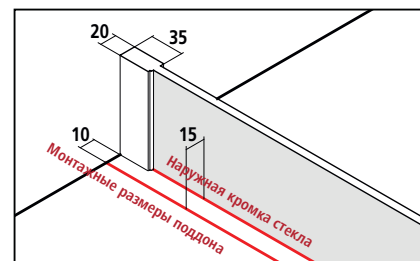

Монтаж

Душевые кабины Kermi предназначены для установки на душевых поддонах. При ином их использовании необходимо обеспечить наличие соответствующей душевой зоны (герметичный пол, сток, ...). Информация по замеру и монтажу см. страницу 10-11.