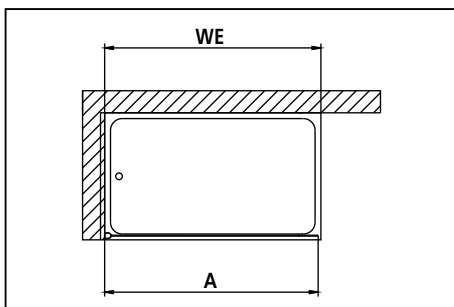

XC WIW

Серийные изделия		стабилизатор 90° (длина макс. 1220 мм)		WALK-IN Wall может устанавливаться справа и слева.		
Все размеры приведены в мм по отношению к выровненным стенам. Уклон под WALK-IN Wall макс. 5 мм, при несоблюдении данных требований монтаж невозможен. Возможно уменьшение длины стабилизатора 90° силами заказчика.						
Высота душевой кабины	Монтажные размеры поддона	Общая ширина	Артикульный номер		Артикульный номер	
	WE	A	серебристый глянцевый = V	ESG прозрачное = A	серебристый глянцевый = V	
2000	890-910	880-900	XC WIW 09020 VAK	1383,-	XC WIW 09020 VPK	1575,-
	990-1010	980-1000	XC WIW 10020 VAK		XC WIW 10020 VPK	
	1190-1210	1180-1200	XC WIW 12020 VAK		XC WIW 12020 VPK	

Стекла	на прозрачное ESG		на прозрачное ESG с KermiCLEAN	
	Код		Код	
Исполнение с другим стеклами в рамках специального сервиса KermiEXTRA, см. на странице слева.				
■ ESG матовое SR Орасо	U	+ 618,-	Y	+ 618,-
■ ESG с серой тонировкой	L	+ 618,-	M	+ 618,-

Пример оформления заказа:

XC WIW 09020 VYK

V = серебристый глянцевый

Y = ESG матовое SR Орасо с KermiCLEAN

- Полотенцедержатель длиной 660 мм предварительно собран на заводе **290,-** индивидуального заказа
- Полотенцедержатель длиной 340 мм предварительно собран на заводе **229,-** индивидуального заказа, дополнительная информация см. стр. 53

Архангельск (8182)63-90-72
Астана (7172)727-132
Астрахань (8512)99-46-04
Барнаул (3852)73-04-60
Белгород (4722)40-23-64
Брянск (4832)59-03-52
Владивосток (423)249-28-31
Волгоград (844)278-03-48
Вологда (8172)26-41-59
Воронеж (473)204-51-73
Екатеринбург (343)384-55-89

Иваново (4932)77-34-06
Ижевск (3412)26-03-58
Иркутск (395)279-98-46
Казань (843)206-01-48
Калининград (4012)72-03-81
Калуга (4842)92-23-67
Кемерово (3842)65-04-62
Киров (8332)68-02-04
Краснодар (861)203-40-90
Красноярск (391)204-63-61
Курск (4712)77-13-04
Липецк (4742)52-20-81

Магнитогорск (3519)55-03-13
Москва (495)268-04-70
Мурманск (8152)59-64-93
Набережные Челны (8552)20-53-41
Нижний Новгород (831)429-08-12
Новокузнецк (3843)20-46-81
Новосибирск (383)227-86-73
Омск (3812)21-46-40
Орел (4862)44-53-42
Оренбург (3532)37-68-04
Пенза (8412)22-31-16

Пермь (342)205-81-47
Ростов-на-Дону (863)308-18-15
Рязань (4912)46-61-64
Самара (846)206-03-16
Санкт-Петербург (812)309-46-40
Саратов (845)249-38-78
Севастополь (8692)22-31-93
Симферополь (3652)67-13-56
Смоленск (4812)29-41-54
Сочи (862)225-72-31
Ставрополь (8652)20-65-13

Сургут (3462)77-98-35
Тверь (4822)63-31-35
Томск (3822)98-41-53
Тула (4872)74-02-29
Тюмень (3452)66-21-18
Ульяновск (8422)24-23-59
Уфа (347)229-48-12
Хабаровск (4212)92-98-04
Челябинск (351)202-03-61
Череповец (8202)49-02-64
Ярославль (4852)69-52-93

Киргизия (996)312-96-26-47 Казахстан (772)734-952-31 Таджикистан (992)427-82-92-69

<http://kermi.nt-rt.ru> || kmy@nt-rt.ru