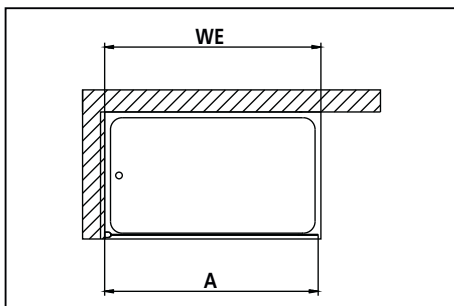

Изготовление по индивидуальному заказу осуществляется только согласно данным размерного чертежа

Все размеры приведены в мм.

Диапазон регулирования по ширине при индивидуальном заказе + 5 мм / - 5 мм.

WALK-IN Wall может устанавливаться справа и слева.