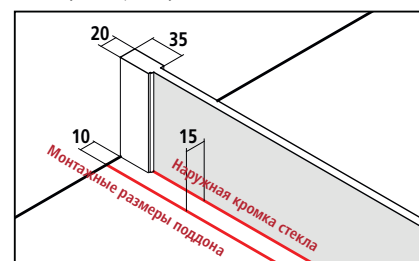

Монтаж

Душевые кабины Kermi предназначены для установки на душевых поддонах. При ином их использовании необходимо обеспечить наличие соответствующей душевой зоны (герметичный пол, сток, ...). Информация по замеру и монтажу см. страницу 10-11.