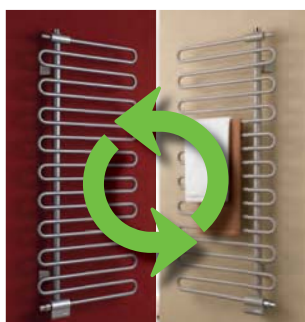

Один радиатор - две возможности. Возможность переоборудования радиатора для лево- или правостороннего исполнения.