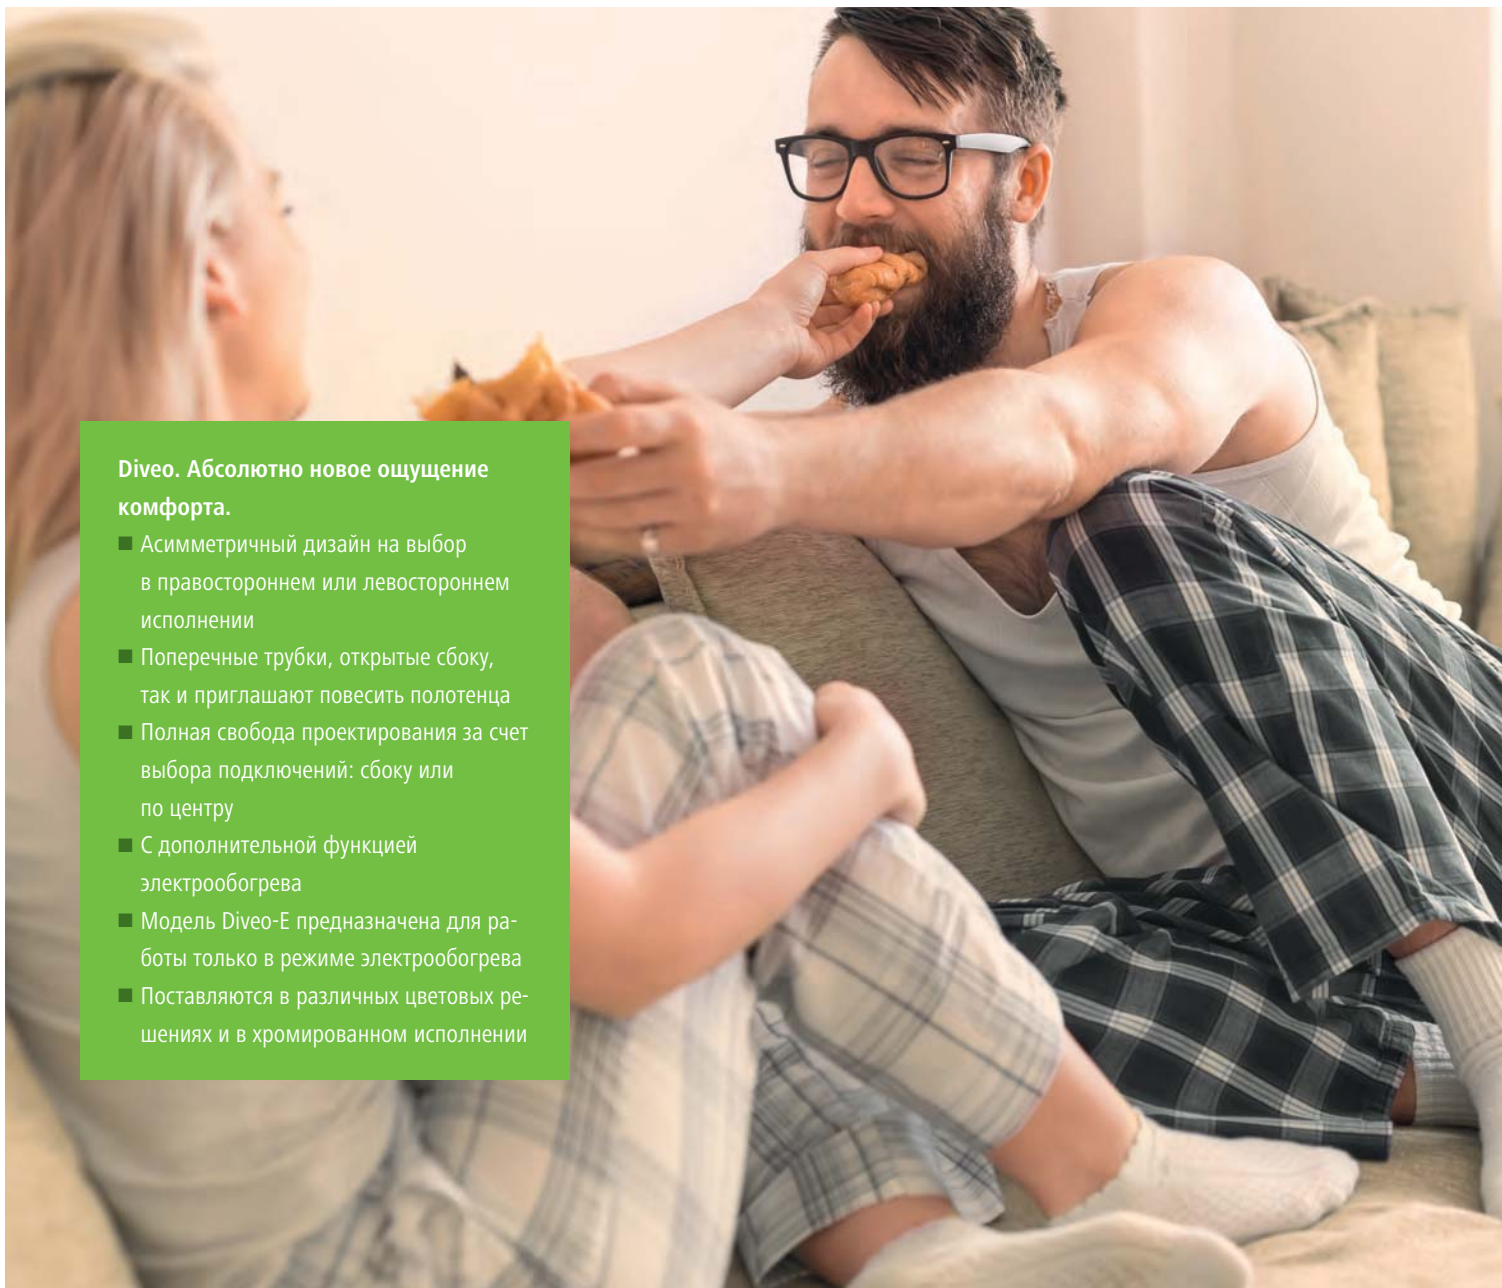

Лучше тепло в ванной комнате с показательным соотношением цена - качество

Diveo. Абсолютно новое ощущение комфорта.

- Асимметричный дизайн на выбор в правостороннем или левостороннем исполнении
- Поперечные трубки, открытые сбоку, так и приглашают повесить полотенца
- Полная свобода проектирования за счет выбора подключений: сбоку или по центру
- С дополнительной функцией электрообогрева
- Модель Diveo-E предназначена для работы только в режиме электрообогрева
- Поставляются в различных цветовых решениях и в хромированном исполнении