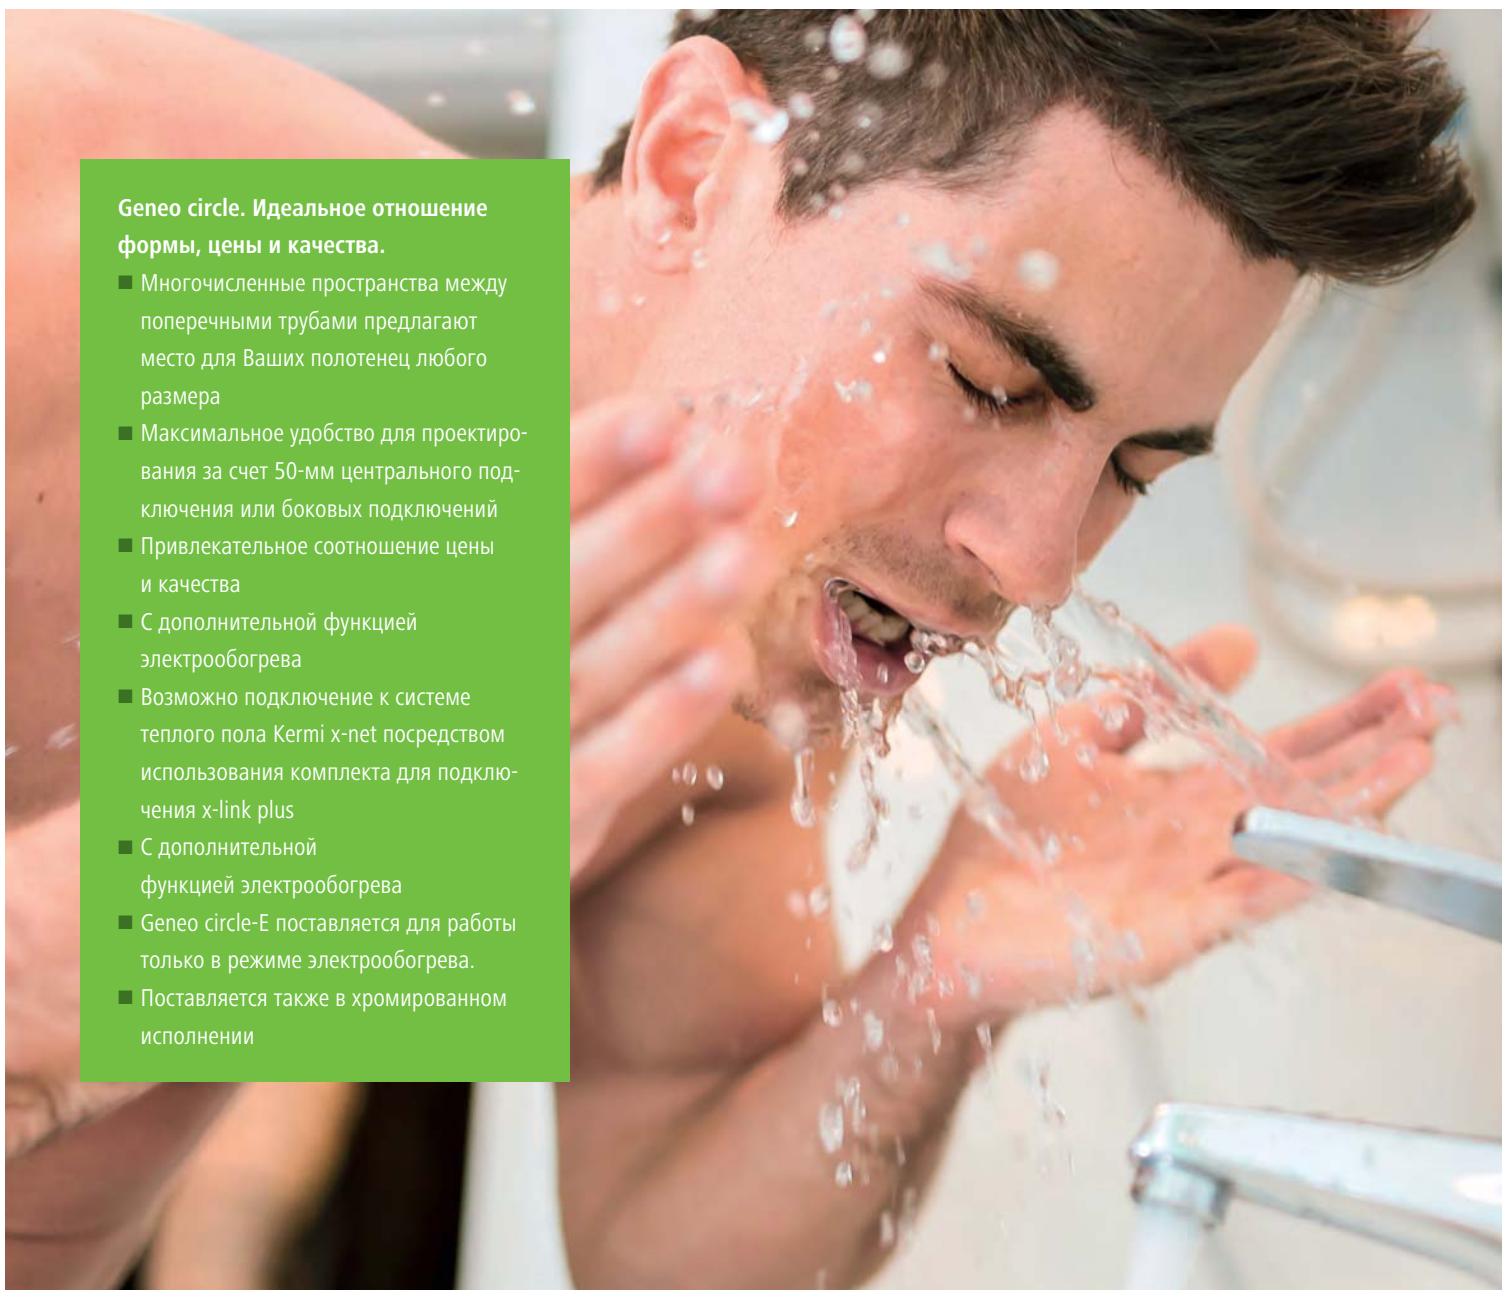

Geneo® circle

Сочетание изящных форм и образцовой тепловой мощности убеждает. У Geneo circle есть все что нужно классике: неподвластные времени формы, убедительное соотношение цены и качества, приятный шик и высокая тепловая мощность.

Geneo circle. Идеальное отношение формы, цены и качества.

- Многочисленные пространства между поперечными трубами предлагают место для Ваших полотенец любого размера
- Максимальное удобство для проектирования за счет 50-мм центрального подключения или боковых подключений
- Привлекательное соотношение цены и качества
- С дополнительной функцией электрообогрева
- Возможно подключение к системе теплого пола Kermi x-net посредством использования комплекта для подключения x-link plus
- С дополнительной функцией электрообогрева
- Geneo circle-E поставляется для работы только в режиме электрообогрева.
- Поставляется также в хромированном исполнении